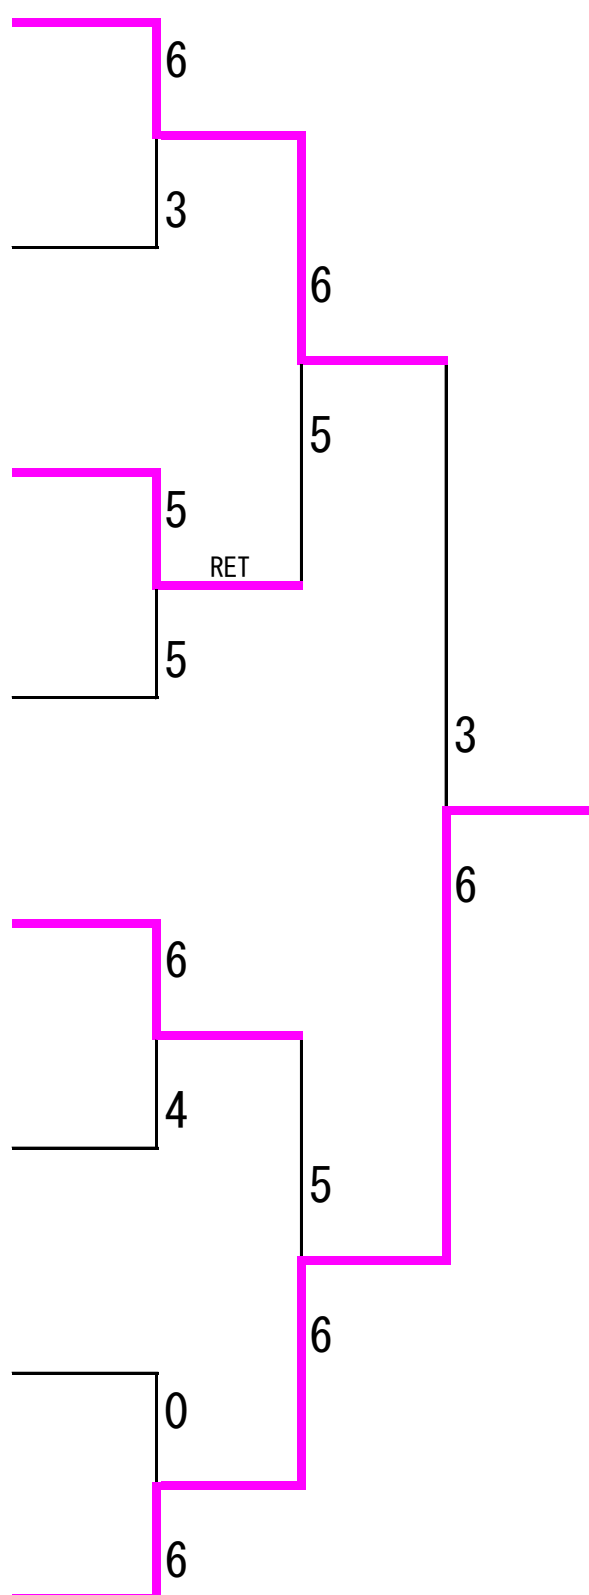

第244回 湘南ファミリー親睦月例会 Bトーナメント

平成29年6月12日(月)

	お名前	所属	
1	2 前田庸子 (ESSC)		6
	位 山本直子 (湘南ローンテニス)		
2	4 山川ひろみ (湘南ファミリーTC)		3
	位 山下弥生 (湘南ファミリーTC)		
3	3 井坂智子 (湘南ファミリーTC)		5
	位 及川里美 (芙蓉)		
4	3 中野若江 (湘南ファミリーTS)		5
	位 加藤木かおる (湘南ファミリーTS)		
5	3 高岡華江 (湘南TC)		6
	位 西谷英子 (ESSC)		
6	3 青木さゆり (芙蓉)		4
	位 橋詰玲子 (カトレア)		
7	3 角崎敬子 (ESSC)		0
	位 緒方由美子 (荏原SSC)		
8	2 山口悦子 (ビアーズ)		6
	位 山口弘子 (フリー)