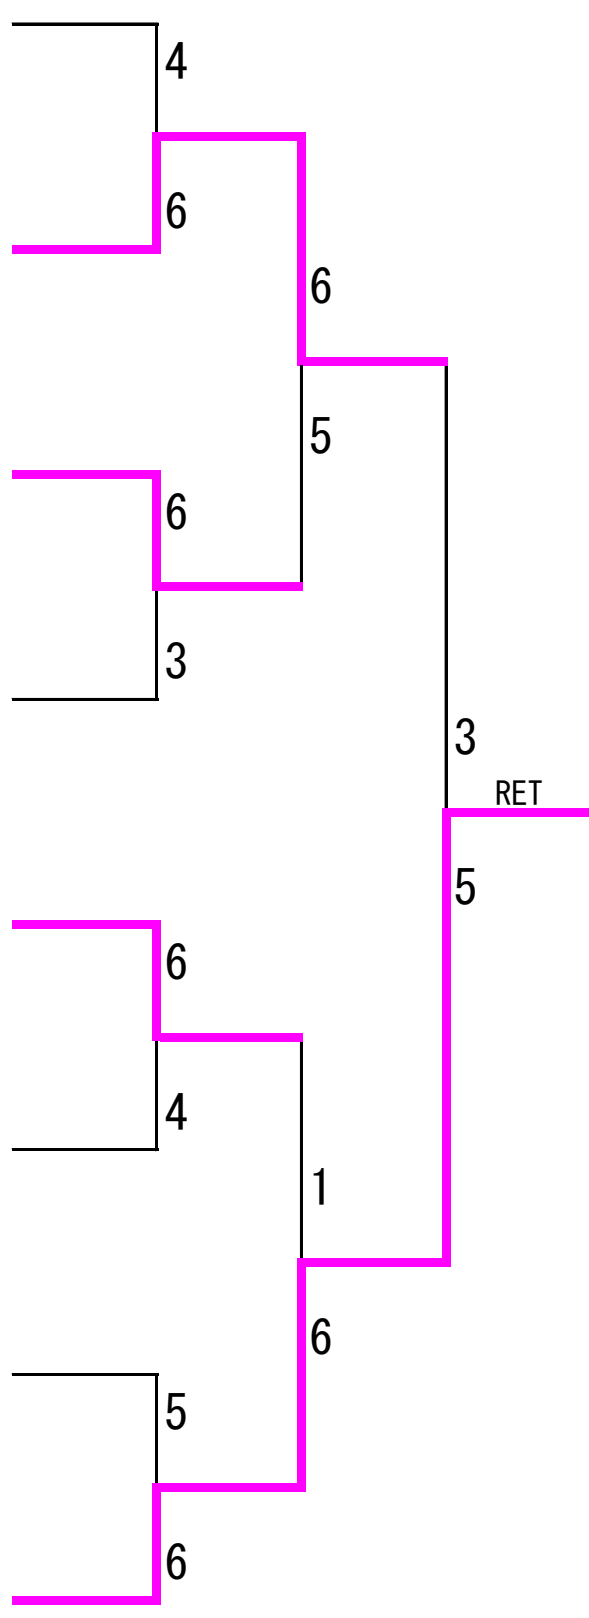

第263回 湘南ファミリー親睦月例会 Bトーナメント

2019年4月15日(月)

	お名前	所属	
1	2 七高由紀	(薬師寺テニスカレッジ)	
	位 寺本千帆	(薬師寺テニスカレッジ)	
2	4 渡部和子	(F T C)	
	位 鈴木睦子	(カナロア)	
3	3 柳沢静江	(リーフア)	
	位 谷田英子	(寒川ローン)	
4	3 井坂智子	(湘南ファミリーTC)	
	位 及川里美	(芙蓉)	
5	3 長谷川由佳	(芙蓉)	
	位 青木さゆり	(芙蓉)	
6	3 白石明美	(厚木国際)	
	位 城田由美	(厚木国際)	
7	3 前田庸子	(E S S C)	
	位 山本直子	(湘南ファミリーTC)	
8	2 鎌田康子	(フリー)	
	位 飯田さゆり	(フリー)