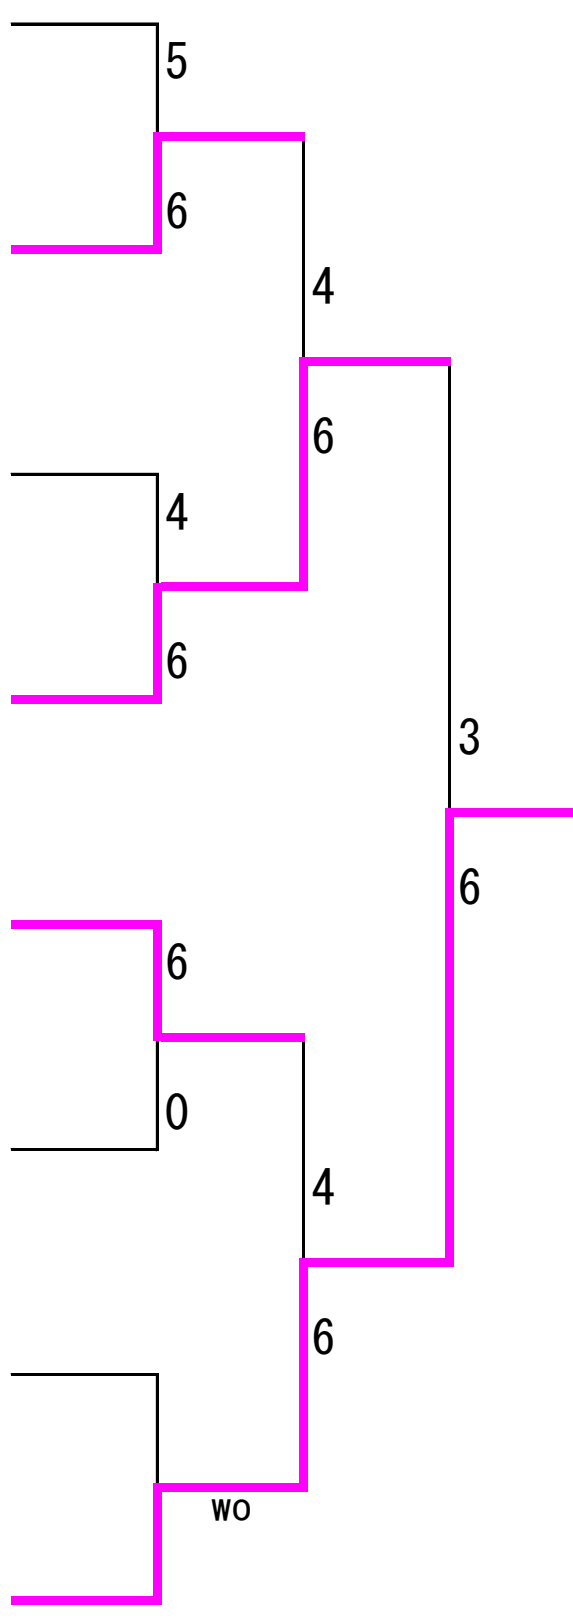

第276回 湘南ファミリー親睦月例会 Bトーナメント

2020年11月9日(月)

	お名前	所属	
1	2 山本直子	(湘南ファミリーTC)	
	位 前田庸子	(ESSC)	
2	4 七高由紀	(薬師寺TC)	
	位 寺本千帆	(薬師寺TC)	
3	3 山口澄子	(チームパレ)	
	位 波多野千代子	(チームパレ)	
4	3 山口悦子	(フリー)	
	位 矢田洋子	(フリー)	
5	3 落合倫子	(E. I. P)	
	位 江川典子	(SSC茅ヶ崎)	
6	3 川井加づ美	(チームパレ)	
	位 大久保麻子	(湘南ハンドレッド)	
7	3 三觜照代	(ラッシュ)	
	位 宮部信代	(f u u)	
8	2 山形香子	(ウインズ)	
	位 嶋津美智子	(カトレア)